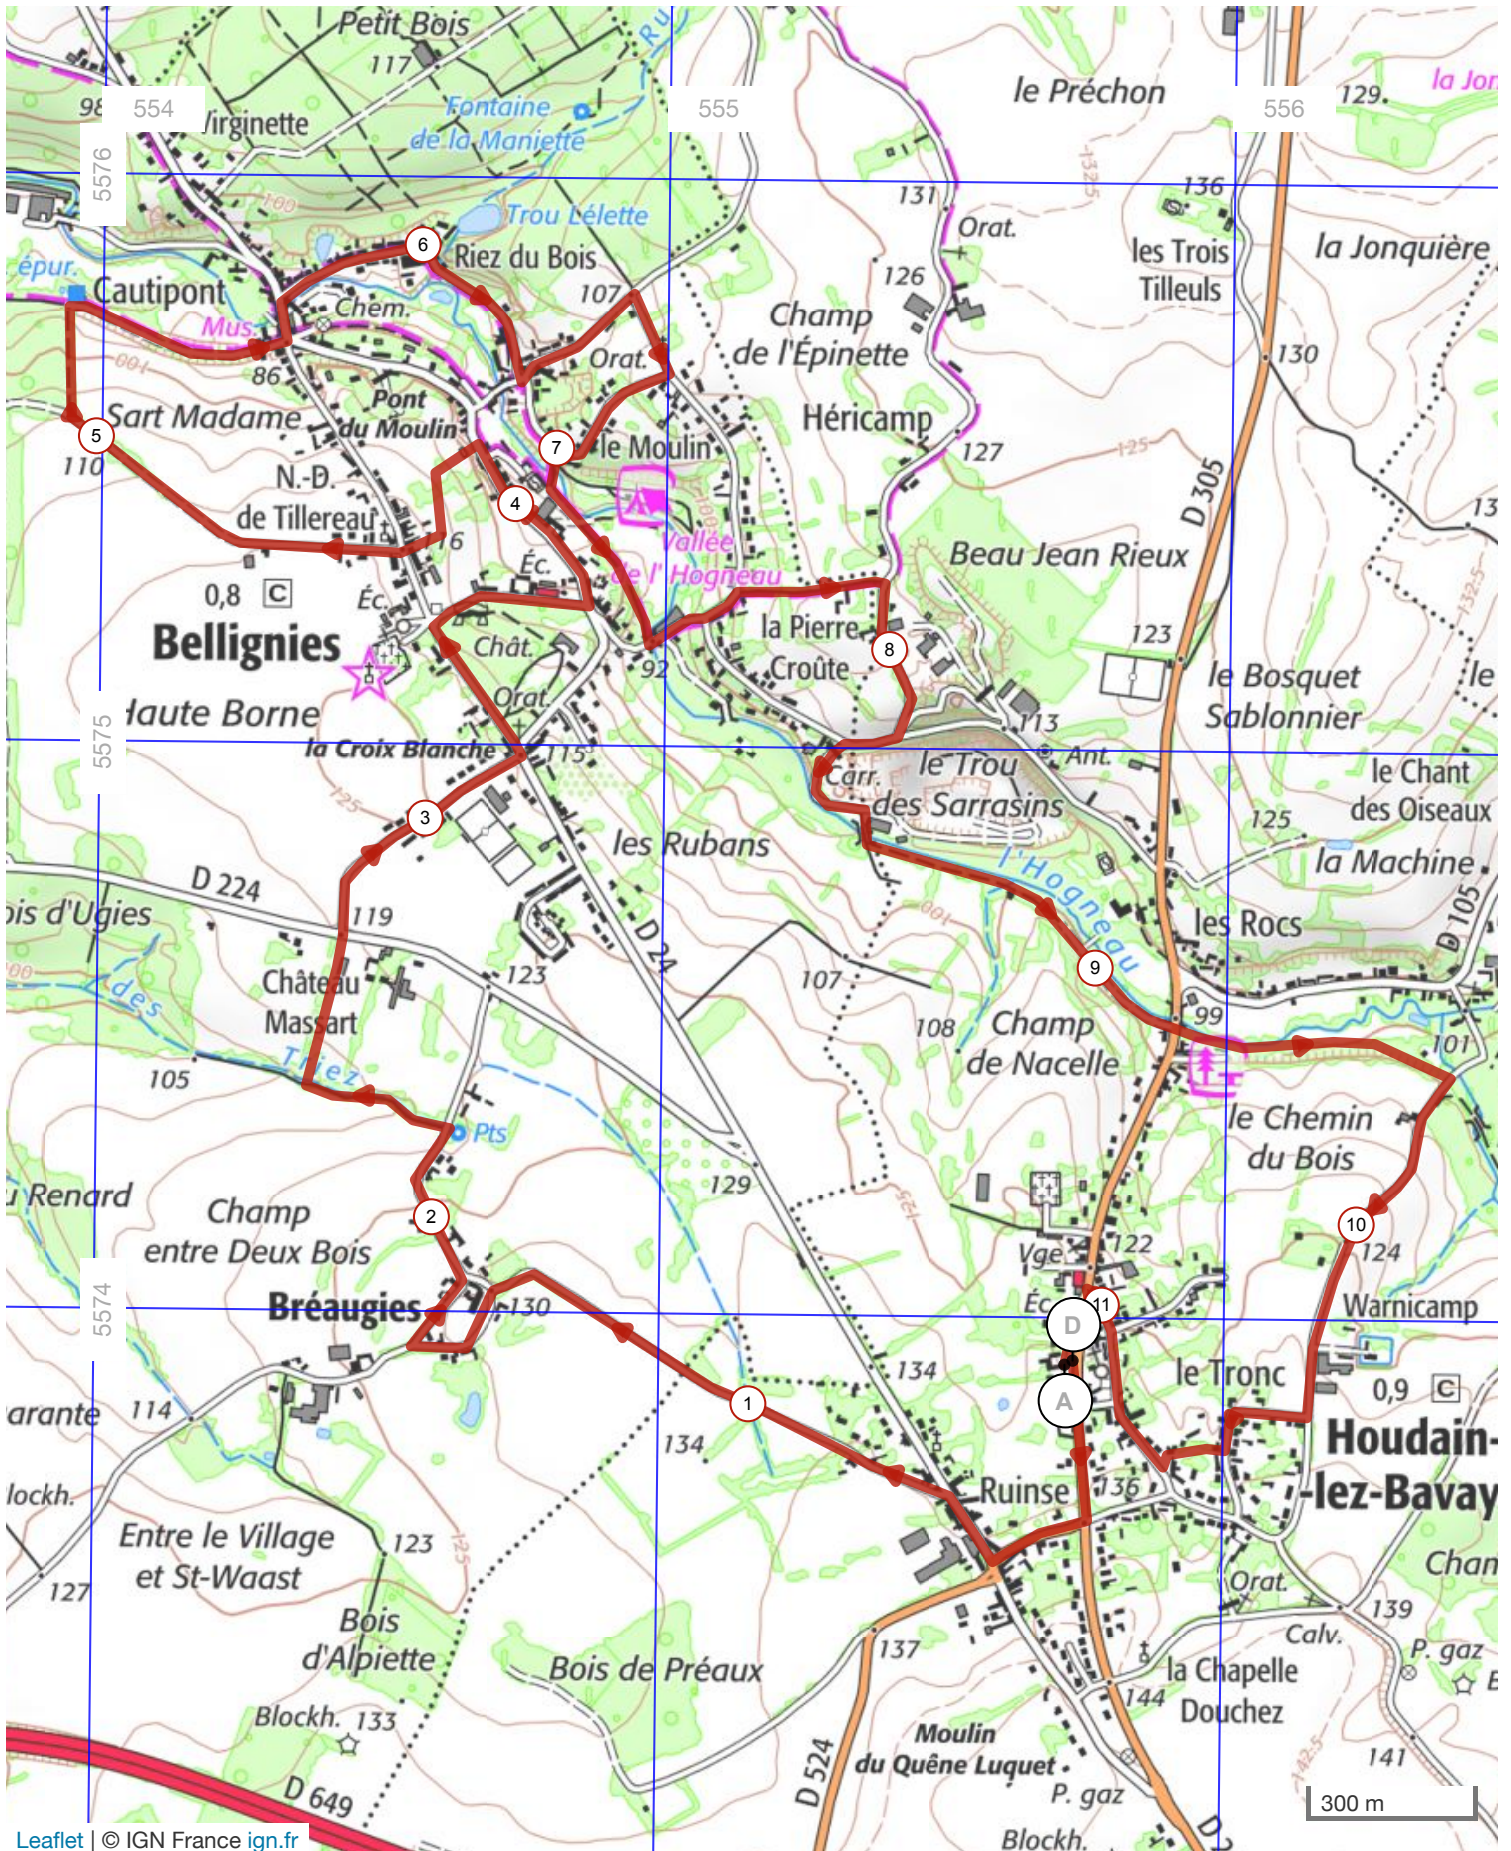

10988897 | Randonnée pédestre | houdaingpge

Houdain-lez-Bavay -> Houdain-lez-Bavay

11.176 km 124 m 123 m 90 m 136 m

Leaflet | © IGN France ign.fr

Le droit de reproduction est strictement réservé à un usage personnel et privé. Lors de la pratique de votre activité, veillez à respecter les propriétés et chemins privés et assurez-vous de la praticabilité du parcours.

© 2020 Openrunner